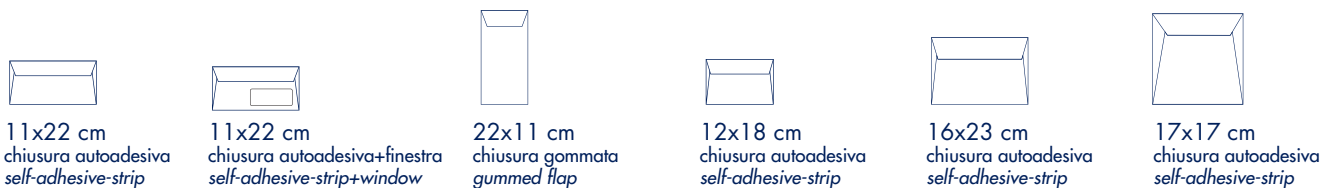

Formato/Size in cm	70x100									11x22	22x11	12x18	16x23	17x17	
Fogli per pacco / Sheets per pack	250	250	125	125	100	100	50	50	50	Buste per scatola Envelopes per box					
Fogli per pallet / Sheets per pallet	10000	8000	6500	5500	4000	3000	3000	2500	2000						
Pacchi per pallet / Packs per pallet	40	32	52	44	40	30	60	50	40	500	500	500	500	250	250
g/m²	100	125	145	180	250	300	350	400	480	125	125	125	125	125	125
Bianco	69233	69234	69235	69236	69237	69239	69240	85858	85977	69246	69248	69249	69250	69251	69252
Avorio	69241				69242						69253	69254 69255			

La gamma myIceblink è FSC® Certified ad eccezione delle buste / myIceblink is FSC® Certified except envelopes

myIceblink DT

Formato/Size in cm	SRA3 (45x32)			
Fogli per pacco / Sheets per pack	500	250	250	250
Fogli per pallet / Sheets per pallet	32000	24000	16000	16000
Pacchi per pallet / Packs per pallet	64	96	64	64
g/m²	120	160	270	300
Bianco	70275	70276	70279	70280
Avorio				70397

myIceblink HP

Formato/Size in cm	32x46		46x32
Fogli per pacco / Sheets per pack	500	500	250
Fogli per pallet / Sheets per pallet	40000	26000	16000
Pacchi per pallet / Packs per pallet	80	52	64
g/m²	120	160	325
Bianco	70604	70606	70612